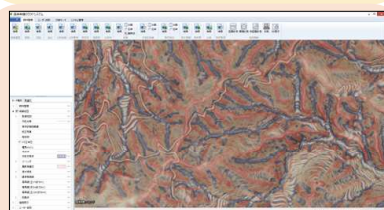

### 周辺ツールの例

- ① 路網設計支援ソフト**  
レーザ計測等で得られた精密な地形データを活かして、森林作業道や林道などの林業用路網の自動設計を行い、ユーザーの線形作成・コスト計算等を支援します。  
※路網設計支援ソフトは住友林業(株)の製品です
- ② Stereo Viewer Pro**  
デジタル化された航空写真を用いてパソコン画面上で立体視を可能とするソフトです。  
事前調査や森林所有者への説明の際に有効な情報となります。  
※Stereo Viewer Proは(株)フォテックの製品です
- ③ 森林ICTプラットフォーム(タブレット版)**  
パソコン版の主なデータを予めセットしてあり、ネットワークに接続することなくパソコン版と同じデータを閲覧できます。  
※Windowsタブレットで動作

## ■ カスタマイズ事例 (地域の森林管理の特性を考慮)

**事例① 鳥獣害保護柵 (岡山県内自治体での例)**  
農業と林業を一つの部署で担当している自治体は多くあります。林業だけでなく、農業で鳥獣害対策用に設置した保護柵の位置と種類を把握することができ、鳥獣害対策の基礎データとできます。

**事例② 天然林管理 (北海道内自治体での例)**  
北海道では広葉樹の天然林施業も多い地域です。付加価値の高い特殊材用の資源情報を管理することで、大幅なコストダウンを図りました。

**事例③ 林相区分 (福井県内自治体での例)**  
森林計画図の精度が十分でないエリアについては航空写真を判読することで市町村独自の森林管理レイヤを構築します。より精度の高い施業計画の作成が可能となります。

**事例④ 微地形図 (高知県内自治体での例)**  
精密な地形データを活用して微地形を表現する手法の一つのCS立体図を作成しました。等高線の情報と比較してもより現実に近い地形情報を読み取ることができます。