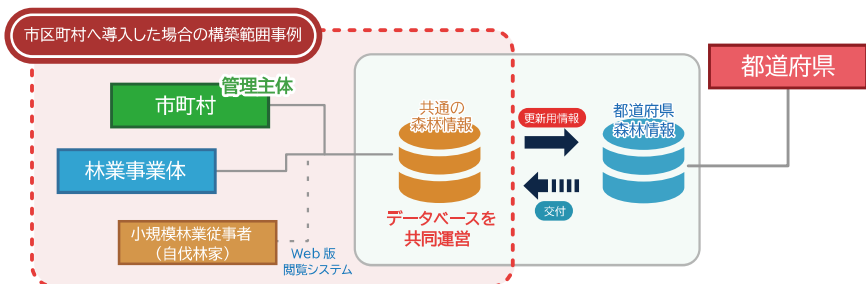

## ■ 森林ICTプラットフォームとは

森林ICTプラットフォームとは、地域の森林整備や林業振興において不可欠な情報をクラウド技術を採用することで、森林管理を担う「市町村」と「林業事業者」が一体となって運用できる仕組みです。

総務省のICTまち・ひと・しごと創生推進事業の成果事例「真庭モデル」として開発され、地域活性化への効果が実証されているとともに、林野庁が推奨する「森林クラウドシステム標準仕様」を実装し、全国への普及展開が進んでいます。

## ■ 森林ICTプラットフォームのユーザー

森林ICTプラットフォームは、クラウド技術を採用することで、地域の森林整備に係わる「市町村」「都道府県」「林業事業者」(自伐林家等小規模林業従事者を含む)などが共通の森林情報を活用できる仕組みです。これまでユーザーごとにバラバラに管理されていた情報が一元化されることで、森林情報の共有や情報利用の効率化・高度化が実現でき、森林資源の管理に留まらず、災害対策や獣害対策など多岐にわたる効果を発揮できます。