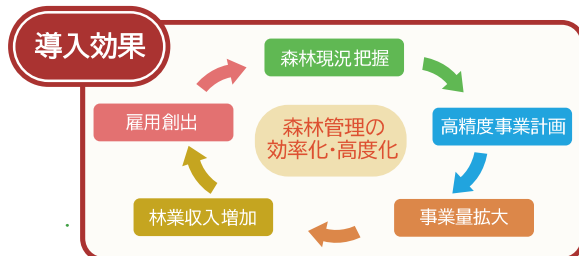

## ■ 森林ICTプラットフォームとは

森林ICTプラットフォームとは、地域の森林整備や林業振興において不可欠な情報をクラウド技術を採用することで、森林管理を担う「市町村」と「林業事業者」が一体となって運用できる仕組みです。

総務省のICTまち・ひと・しごと創生推進事業の成果事例「真庭モデル」として開発され、地域活性化への効果が実証されているとともに、林野庁が推奨する「森林クラウドシステム標準仕様」を実装し、全国への普及展開が進んでいます。