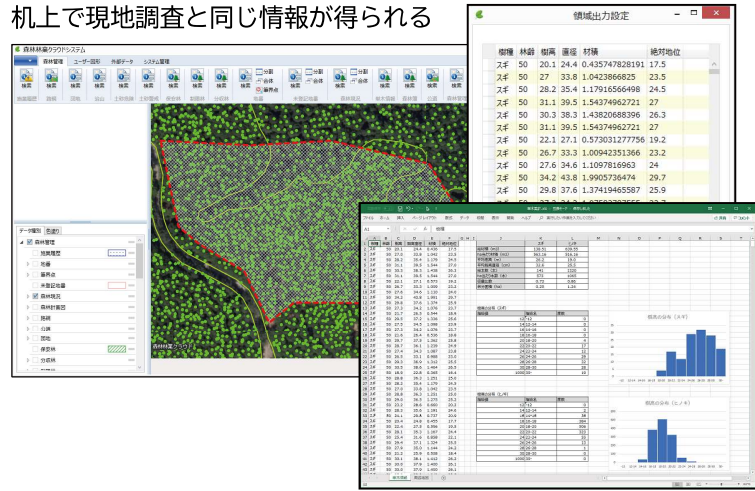

**事例③ 林相区分 (福井県内自治体での例)**  
森林計画図の精度が十分でないエリアについては航空写真を判読することで市町村独自の森林管理レイヤを構築します。より精度の高い施業計画の作成が可能となります。

**事例④ 微地形図 (高知県内自治体での例)**  
精密な地形データを活用して微地形を表現する手法の一つのCS立体図を作成しました。等高線の情報と比較してもより現実に近い地形情報を読み取ることができます。

## 森林資源管理

航空レーザー計測結果等を使用して、林相判読・資源量解析した精度の高いデータを森林管理に利活用  
伐採施業等で林況変更があった際に、森林資源情報の更新が可能

## 単木情報

林分の現況情報を平均値だけでなく、単木情報でデータベース化  
任意範囲の立木本数・総材積等を簡単に計算可能  
机上で現地調査と同じ情報が得られる