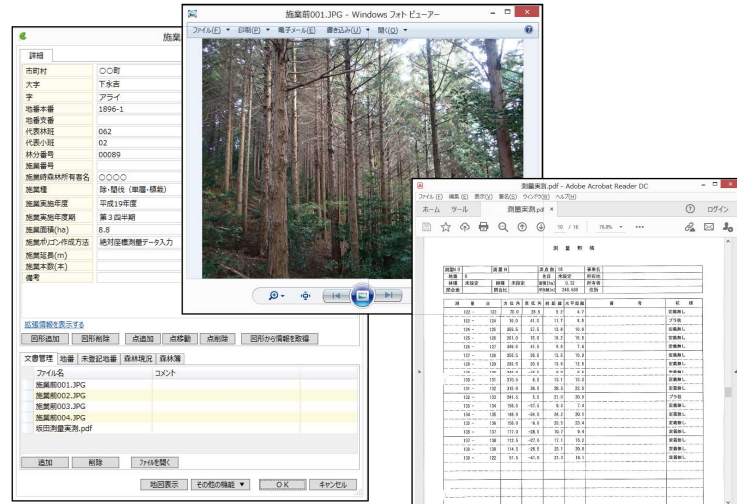

ファイリング

属性情報と一緒に、画像ファイル、PDFファイル、エクセルファイル等の任意のファイルに関連付けて保存可能