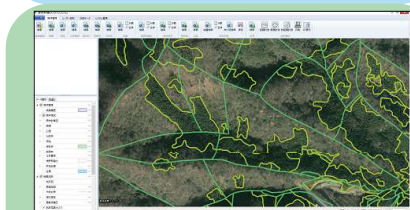

### 周辺ツールの例

- ① 路網設計支援ソフト**  
レーザ計測等で得られた精密な地形データを活かして、森林作業道や林道などの林業用路網の自動設計を行い、ユーザーの線形作成・コスト計算等を支援します。  
※路網設計支援ソフトは住友林業(株)の製品です
- ② Stereo Viewer Pro**  
デジタル化された航空写真を用いてパソコン画面上で立体視を可能とするソフトです。  
事前調査や森林所有者への説明の際に有効な情報となります。  
※Stereo Viewer Proは(株)フォテックの製品です
- ③ 森林ICTプラットフォーム(タブレット版)**  
パソコン版の主なデータを予めセットしてあり、ネットワークに接続することなくパソコン版と同じデータを閲覧できます。  
※Windowsタブレットで動作

## ■ カスタマイズ事例 (地域の森林管理の特性を考慮)

**事例① 鳥獣害保護柵 (岡山県内自治体での例)**  
農業と林業を一つの部署で担当している自治体は多くあります。林業だけでなく、農業で鳥獣害対策用に設置した保護柵の位置と種類を把握することができ、鳥獣害対策の基礎データとできます。

**事例② 天然林管理 (北海道内自治体での例)**  
北海道では広葉樹の天然林施業も多い地域です。付加価値の高い特殊材用の資源情報を管理することで、大幅なコストダウンを図りました。

**事例③ 林相区分 (福井県内自治体での例)**  
森林計画図の精度が十分でないエリアについては航空写真を判読することで市町村独自の森林管理レイヤを構築します。より精度の高い施業計画の作成が可能となります。

**事例④ 微地形図 (高知県内自治体での例)**  
精密な地形データを活用して微地形を表現する手法の一つのCS立体図を作成しました。等高線の情報と比較してもより現実に近い地形情報を読み取ることができます。

## 3D/縦断面図表示

各種地図データを重ね合わせて3次元で分かりやすく表示  
縦断面図で指示箇所の地形を把握