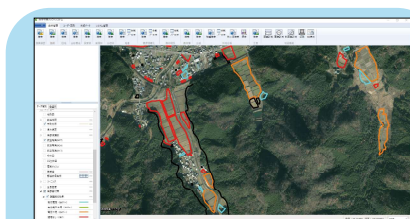

■ カスタマイズ事例 (地域の森林管理の特性を考慮)

事例① 鳥獣害保護柵 (岡山県内自治体での例)
農業と林業を一つの部署で担当している自治体は多くあります。林業だけでなく、農業で鳥獣害対策用に設置した保護柵の位置と種類を把握することができ、鳥獣害対策の基礎データとできます。