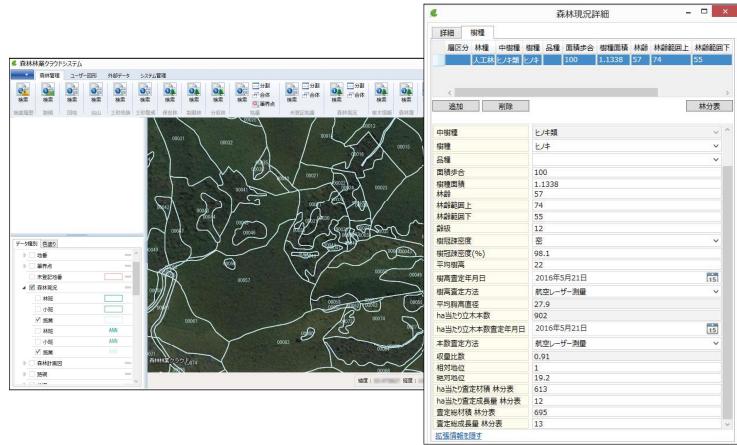

### 周辺ツールの例

- ① 路網設計支援ソフト**  
レーザ計測等で得られた精密な地形データを活かして、森林作業道や林道などの林業用路網の自動設計を行い、ユーザーの線形作成・コスト計算等を支援します。  
※路網設計支援ソフトは住友林業(株)の製品です
- ② Stereo Viewer Pro**  
デジタル化された航空写真を用いてパソコン画面上で立体視を可能とするソフトです。  
事前調査や森林所有者への説明の際に有効な情報となります。  
※Stereo Viewer Proは(株)フォテックの製品です
- ③ 森林ICTプラットフォーム(タブレット版)**  
パソコン版の主なデータを予めセットしてあり、ネットワークに接続することなくパソコン版と同じデータを閲覧できます。  
※Windowsタブレットで動作

## ■ カスタマイズ事例 (地域の森林管理の特性を考慮)

**事例① 鳥獣害保護柵 (岡山県内自治体での例)**  
農業と林業を一つの部署で担当している自治体は多くあります。林業だけでなく、農業で鳥獣害対策用に設置した保護柵の位置と種類を把握することができ、鳥獣害対策の基礎データとできます。

**事例② 天然林管理 (北海道内自治体での例)**  
北海道では広葉樹の天然林施業も多い地域です。付加価値の高い特殊材用の資源情報を管理することで、大幅なコストダウンを図りました。

**事例③ 林相区分 (福井県内自治体での例)**  
森林計画図の精度が十分でないエリアについては航空写真を判読することで市町村独自の森林管理レイヤを構築します。より精度の高い施業計画の作成が可能となります。

**事例④ 微地形図 (高知県内自治体での例)**  
精密な地形データを活用して微地形を表現する手法の一つのCS立体図を作成しました。等高線の情報と比較してもより現実に近い地形情報を読み取ることができます。

## 森林資源管理

航空レーザー計測結果等を使用して、林相判読・資源量解析した精度の高いデータを森林管理に利活用  
伐採施業等で林況変更があった際に、森林資源情報の更新が可能