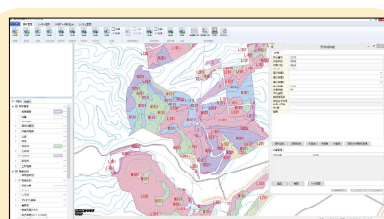

## ■ 森林ICTプラットフォームのユーザー

森林ICTプラットフォームは、クラウド技術を採用することで、地域の森林整備に係わる「市町村」「都道府県」「林業事業者」(自伐林家等小規模林業従事者を含む)などが共通の森林情報を活用できる仕組みです。これまでユーザーごとにバラバラに管理されていた情報が一元化されることで、森林情報の共有や情報利用の効率化・高度化が実現でき、森林資源の管理に留まらず、災害対策や獣害対策など多岐にわたる効果を発揮できます。

### 周辺ツールの例

- ① 路網設計支援ソフト**  
レーザ計測等で得られた精密な地形データを活かして、森林作業道や林道などの林業用路網の自動設計を行い、ユーザーの線形作成・コスト計算等を支援します。  
※路網設計支援ソフトは住友林業(株)の製品です
- ② Stereo Viewer Pro**  
デジタル化された航空写真を用いてパソコン画面上で立体視を可能とするソフトです。  
事前調査や森林所有者への説明の際に有効な情報となります。  
※Stereo Viewer Proは(株)フォテックの製品です
- ③ 森林ICTプラットフォーム(タブレット版)**  
パソコン版の主なデータを予めセットしてあり、ネットワークに接続することなくパソコン版と同じデータを閲覧できます。  
※Windowsタブレットで動作

## ■ カスタマイズ事例 (地域の森林管理の特性を考慮)

**事例① 鳥獣害保護柵 (岡山県内自治体での例)**  
農業と林業を一つの部署で担当している自治体は多くあります。林業だけでなく、農業で鳥獣害対策用に設置した保護柵の位置と種類を把握することができ、鳥獣害対策の基礎データとできます。

**事例② 天然林管理 (北海道内自治体での例)**  
北海道では広葉樹の天然林施業も多い地域です。付加価値の高い特殊材用の資源情報を管理することで、大幅なコストダウンを図りました。

## 3D/縦断面図表示

各種地図データを重ね合わせて3次元で分かりやすく表示  
縦断面図で指示箇所の地形を把握