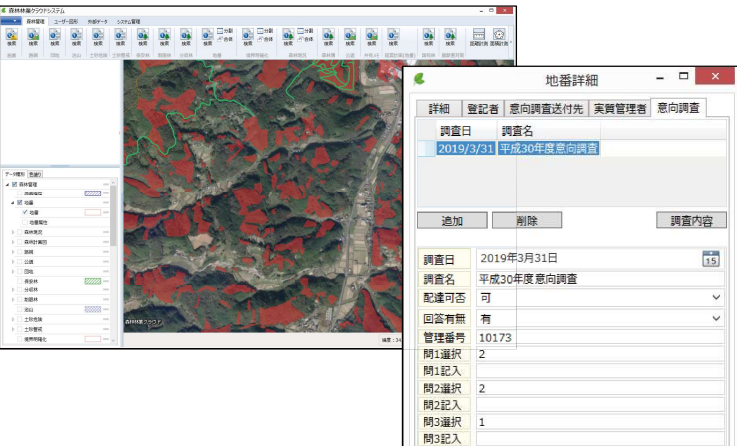

**事例③ 林相区分 (福井県内自治体での例)**  
森林計画図の精度が十分でないエリアについては航空写真を判読することで市町村独自の森林管理レイヤを構築します。より精度の高い施業計画の作成が可能となります。

**事例④ 微地形図 (高知県内自治体での例)**  
精密な地形データを活用して微地形を表現する手法の一つのCS立体図を作成しました。等高線の情報と比較してもより現実に近い地形情報を読み取ることができます。

## 森林資源管理

航空レーザー計測結果等を使用して、林相判読・資源量解析した精度の高いデータを森林管理に利活用  
伐採施業等で林況変更があった際に、森林資源情報の更新が可能

## 単木情報

林分の現況情報を平均値だけでなく、単木情報でデータベース化  
任意範囲の立木本数・総材積等を簡単に計算可能  
机上で現地調査と同じ情報が得られる

## 意向調査結果情報

地番情報に関連付けて、意向調査結果を格納  
市町村に森林の経営管理を委託したい箇所を 地図上で 視覚的に確認可能