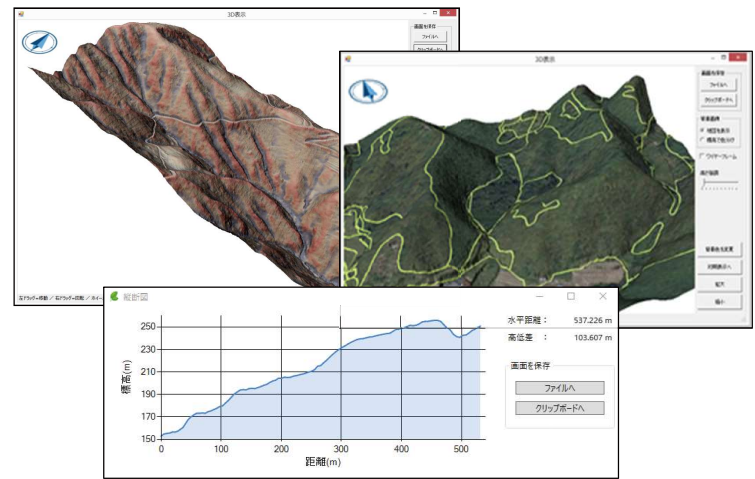

## 森林資源管理

航空レーザー計測結果等を使用して、林相判読・資源量解析した精度の高いデータを森林管理に利活用  
伐採施業等で林況変更があった際に、森林資源情報の更新が可能

## 単木情報

林分の現況情報を平均値だけでなく、単木情報でデータベース化  
任意範囲の立木本数・総材積等を簡単に計算可能  
机上で現地調査と同じ情報が得られる

## 意向調査結果情報

地番情報に関連付けて、意向調査結果を格納  
市町村に森林の経営管理を委託したい箇所を 地図上で 視覚的に確認可能

## 3D/縦断面図表示

各種地図データを重ね合わせて3次元で分かりやすく表示  
縦断面図で指示箇所の地形を把握